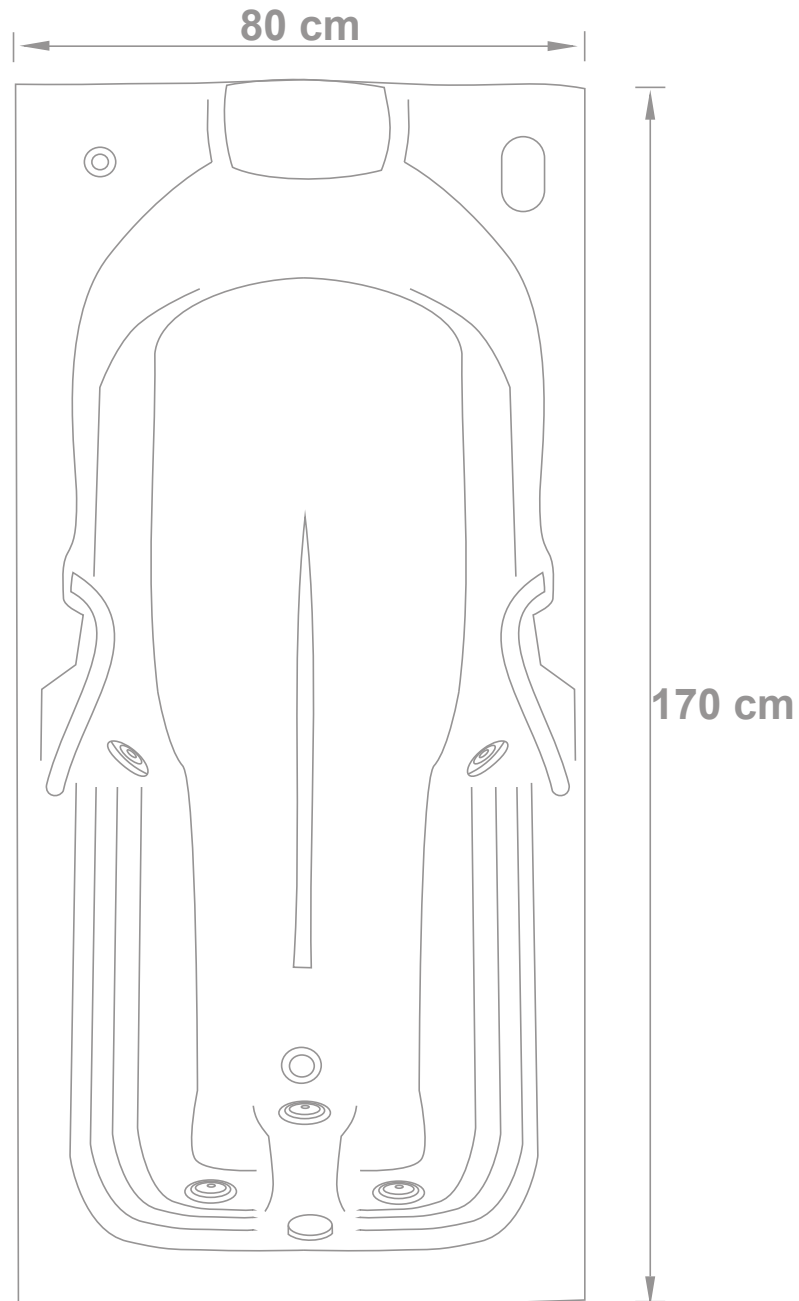

# MGB-09170

LOMBARDIA *MONZA*

H = 42 cm