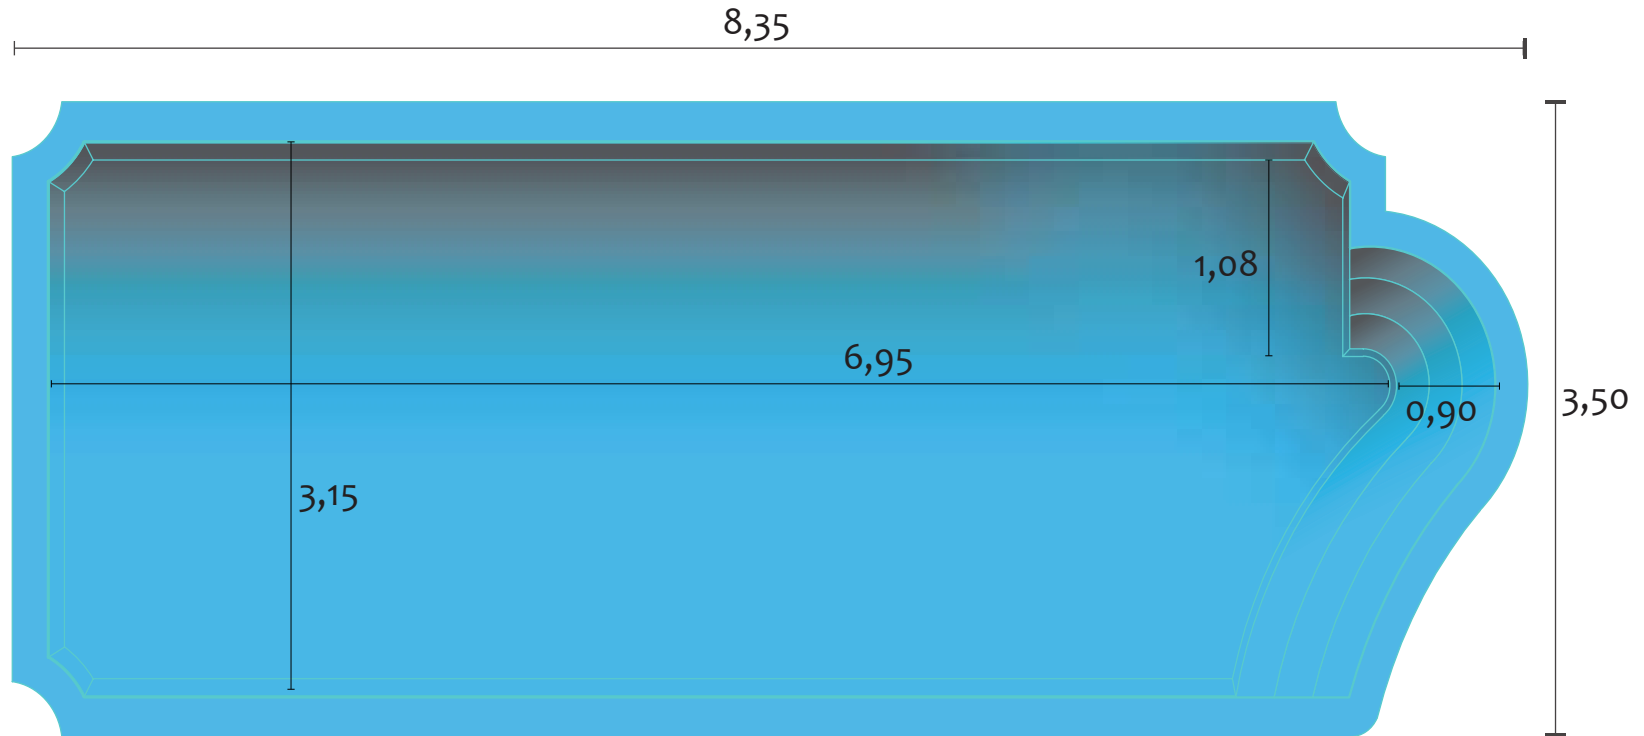

MG 3000

comprimento: 8,35m
largura: 3,50m
profundidade: de 1,00m a 1,40m