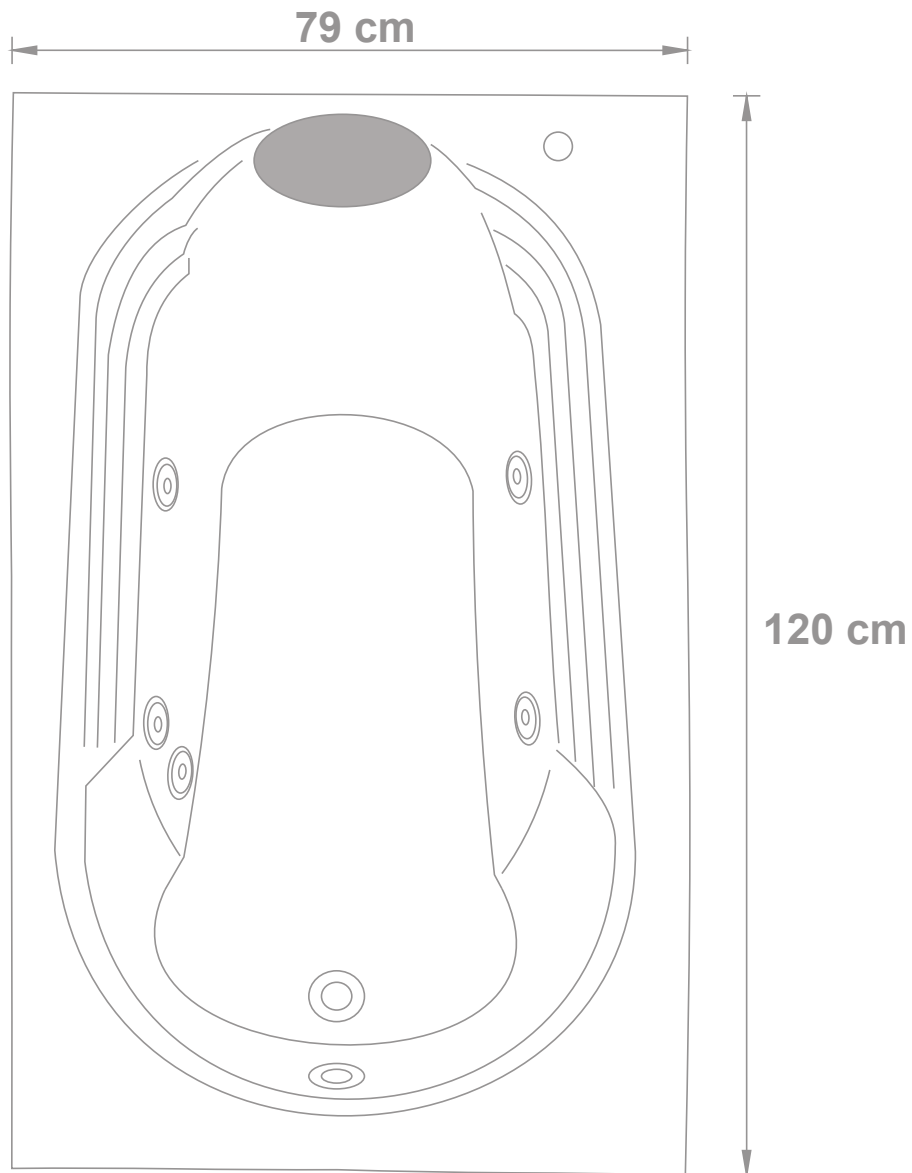

MGB-001120

SICILIA ABRIGENTO

H = 38 cm