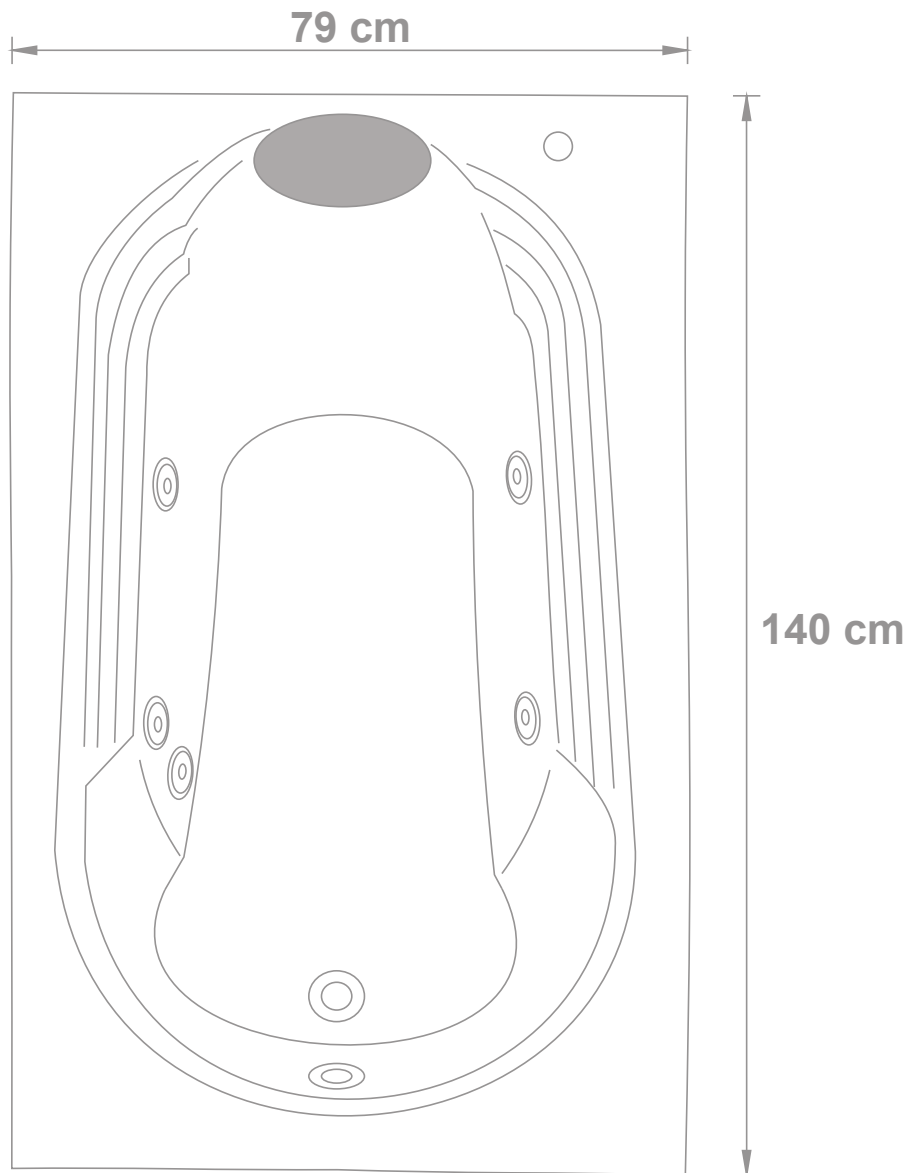

MGB-001140

SICILIA ENNA

H = 38 cm