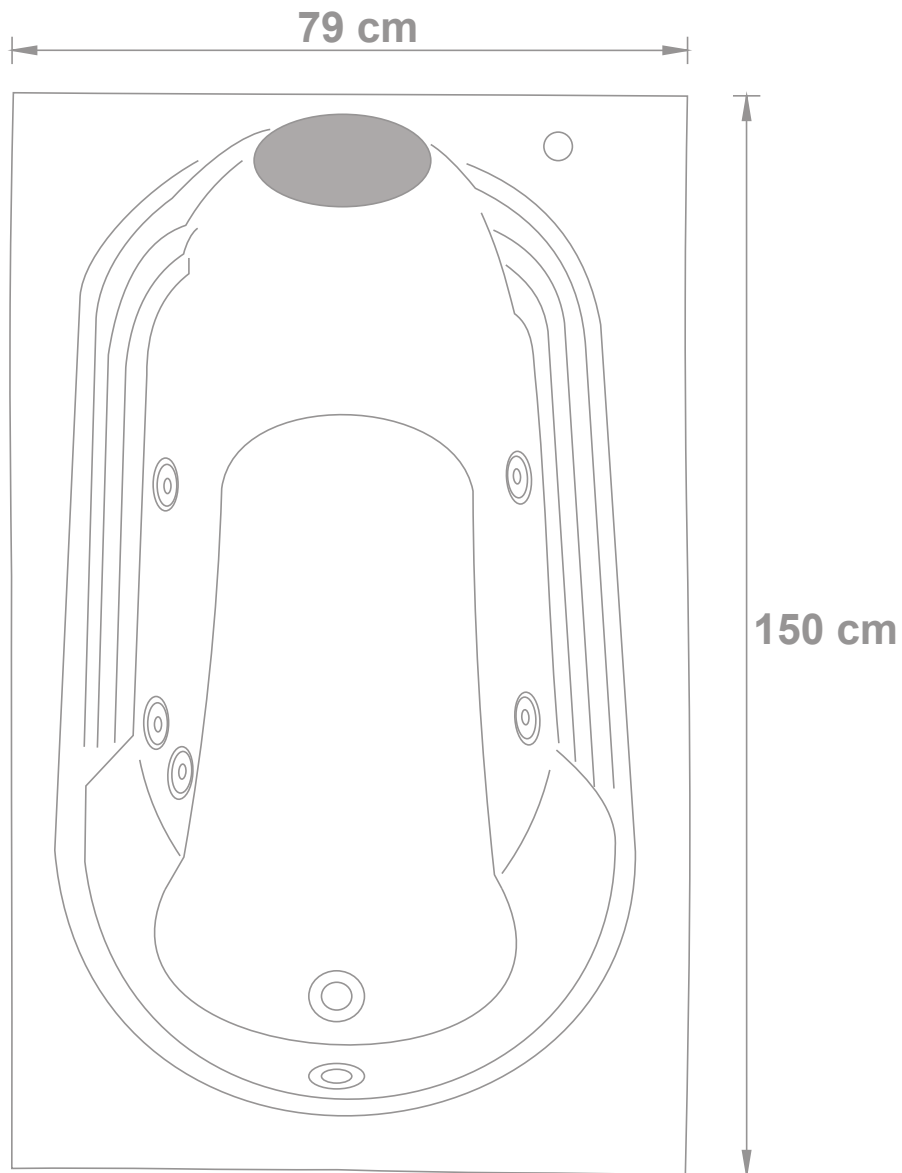

# MGB-001150

SICILIA PALERMO

H = 38 cm