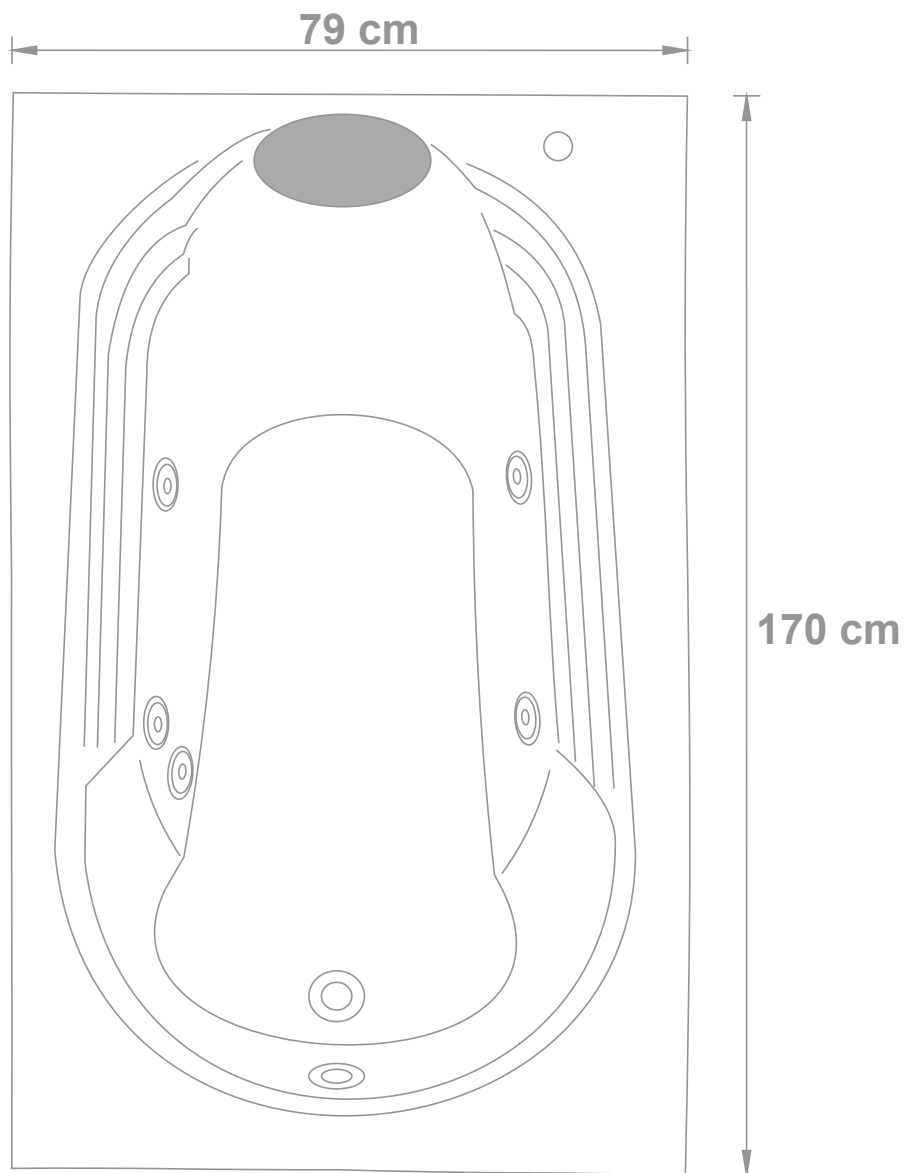

MGB-001170

SICILIA RAGUSA

H = 38 cm