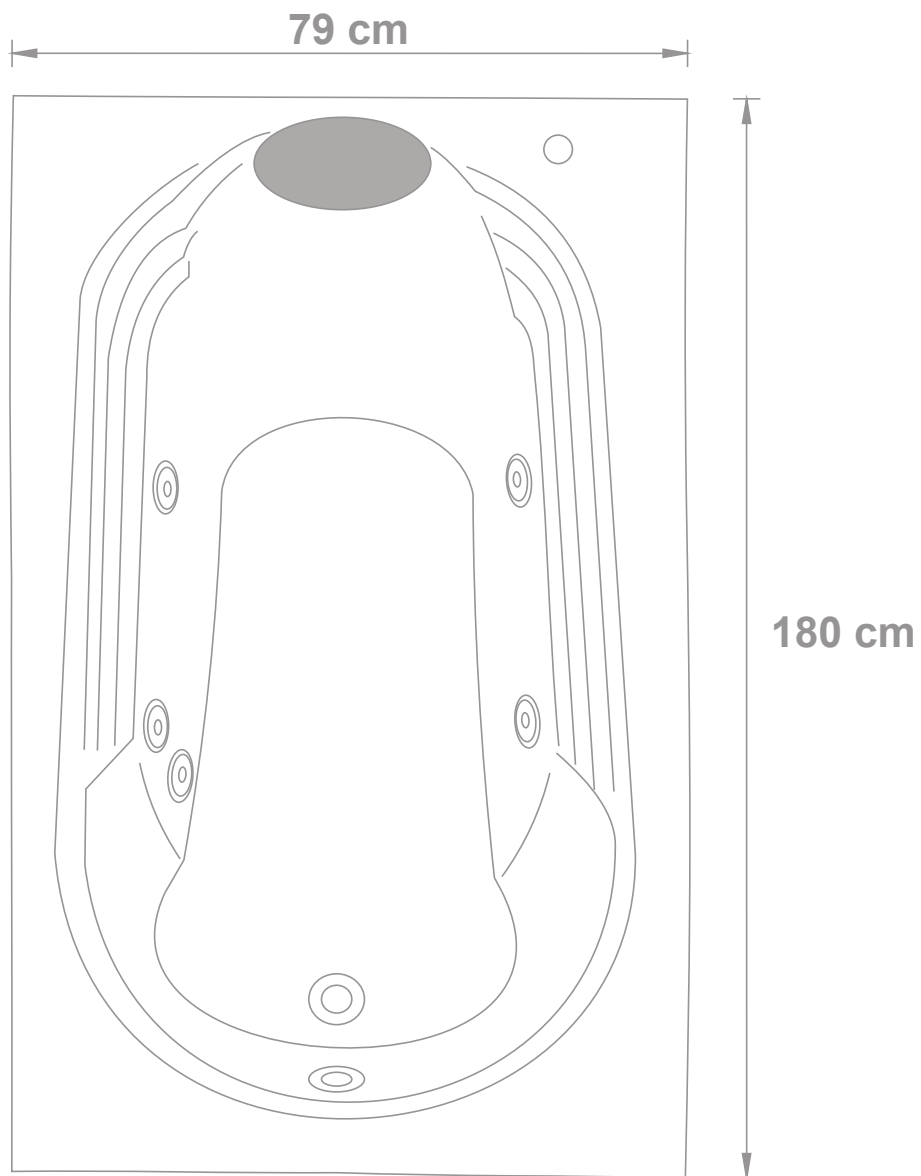

MGB-001180

SICILIA TRAPANI

H = 38 cm